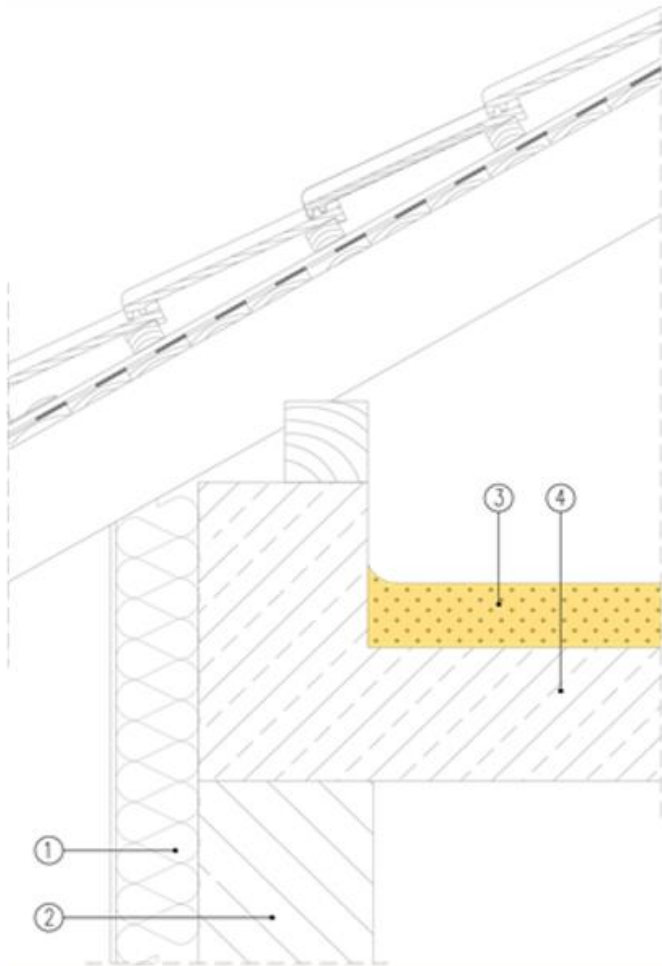

## Olemasolevas lae soojustamine PUR vahuga

1. Olemasolev fassaadi soojustus
2. Sein
3. PUR vahu soojustus, 100-300mm.
4. Olemasolev lagi